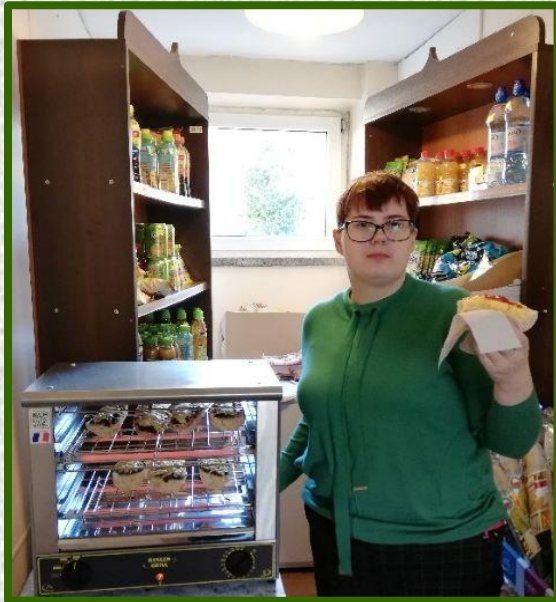

NASZA DZIAŁALNOŚĆ GOSPODARCZA

prowadzimy szkolny sklepik „Pychotki”